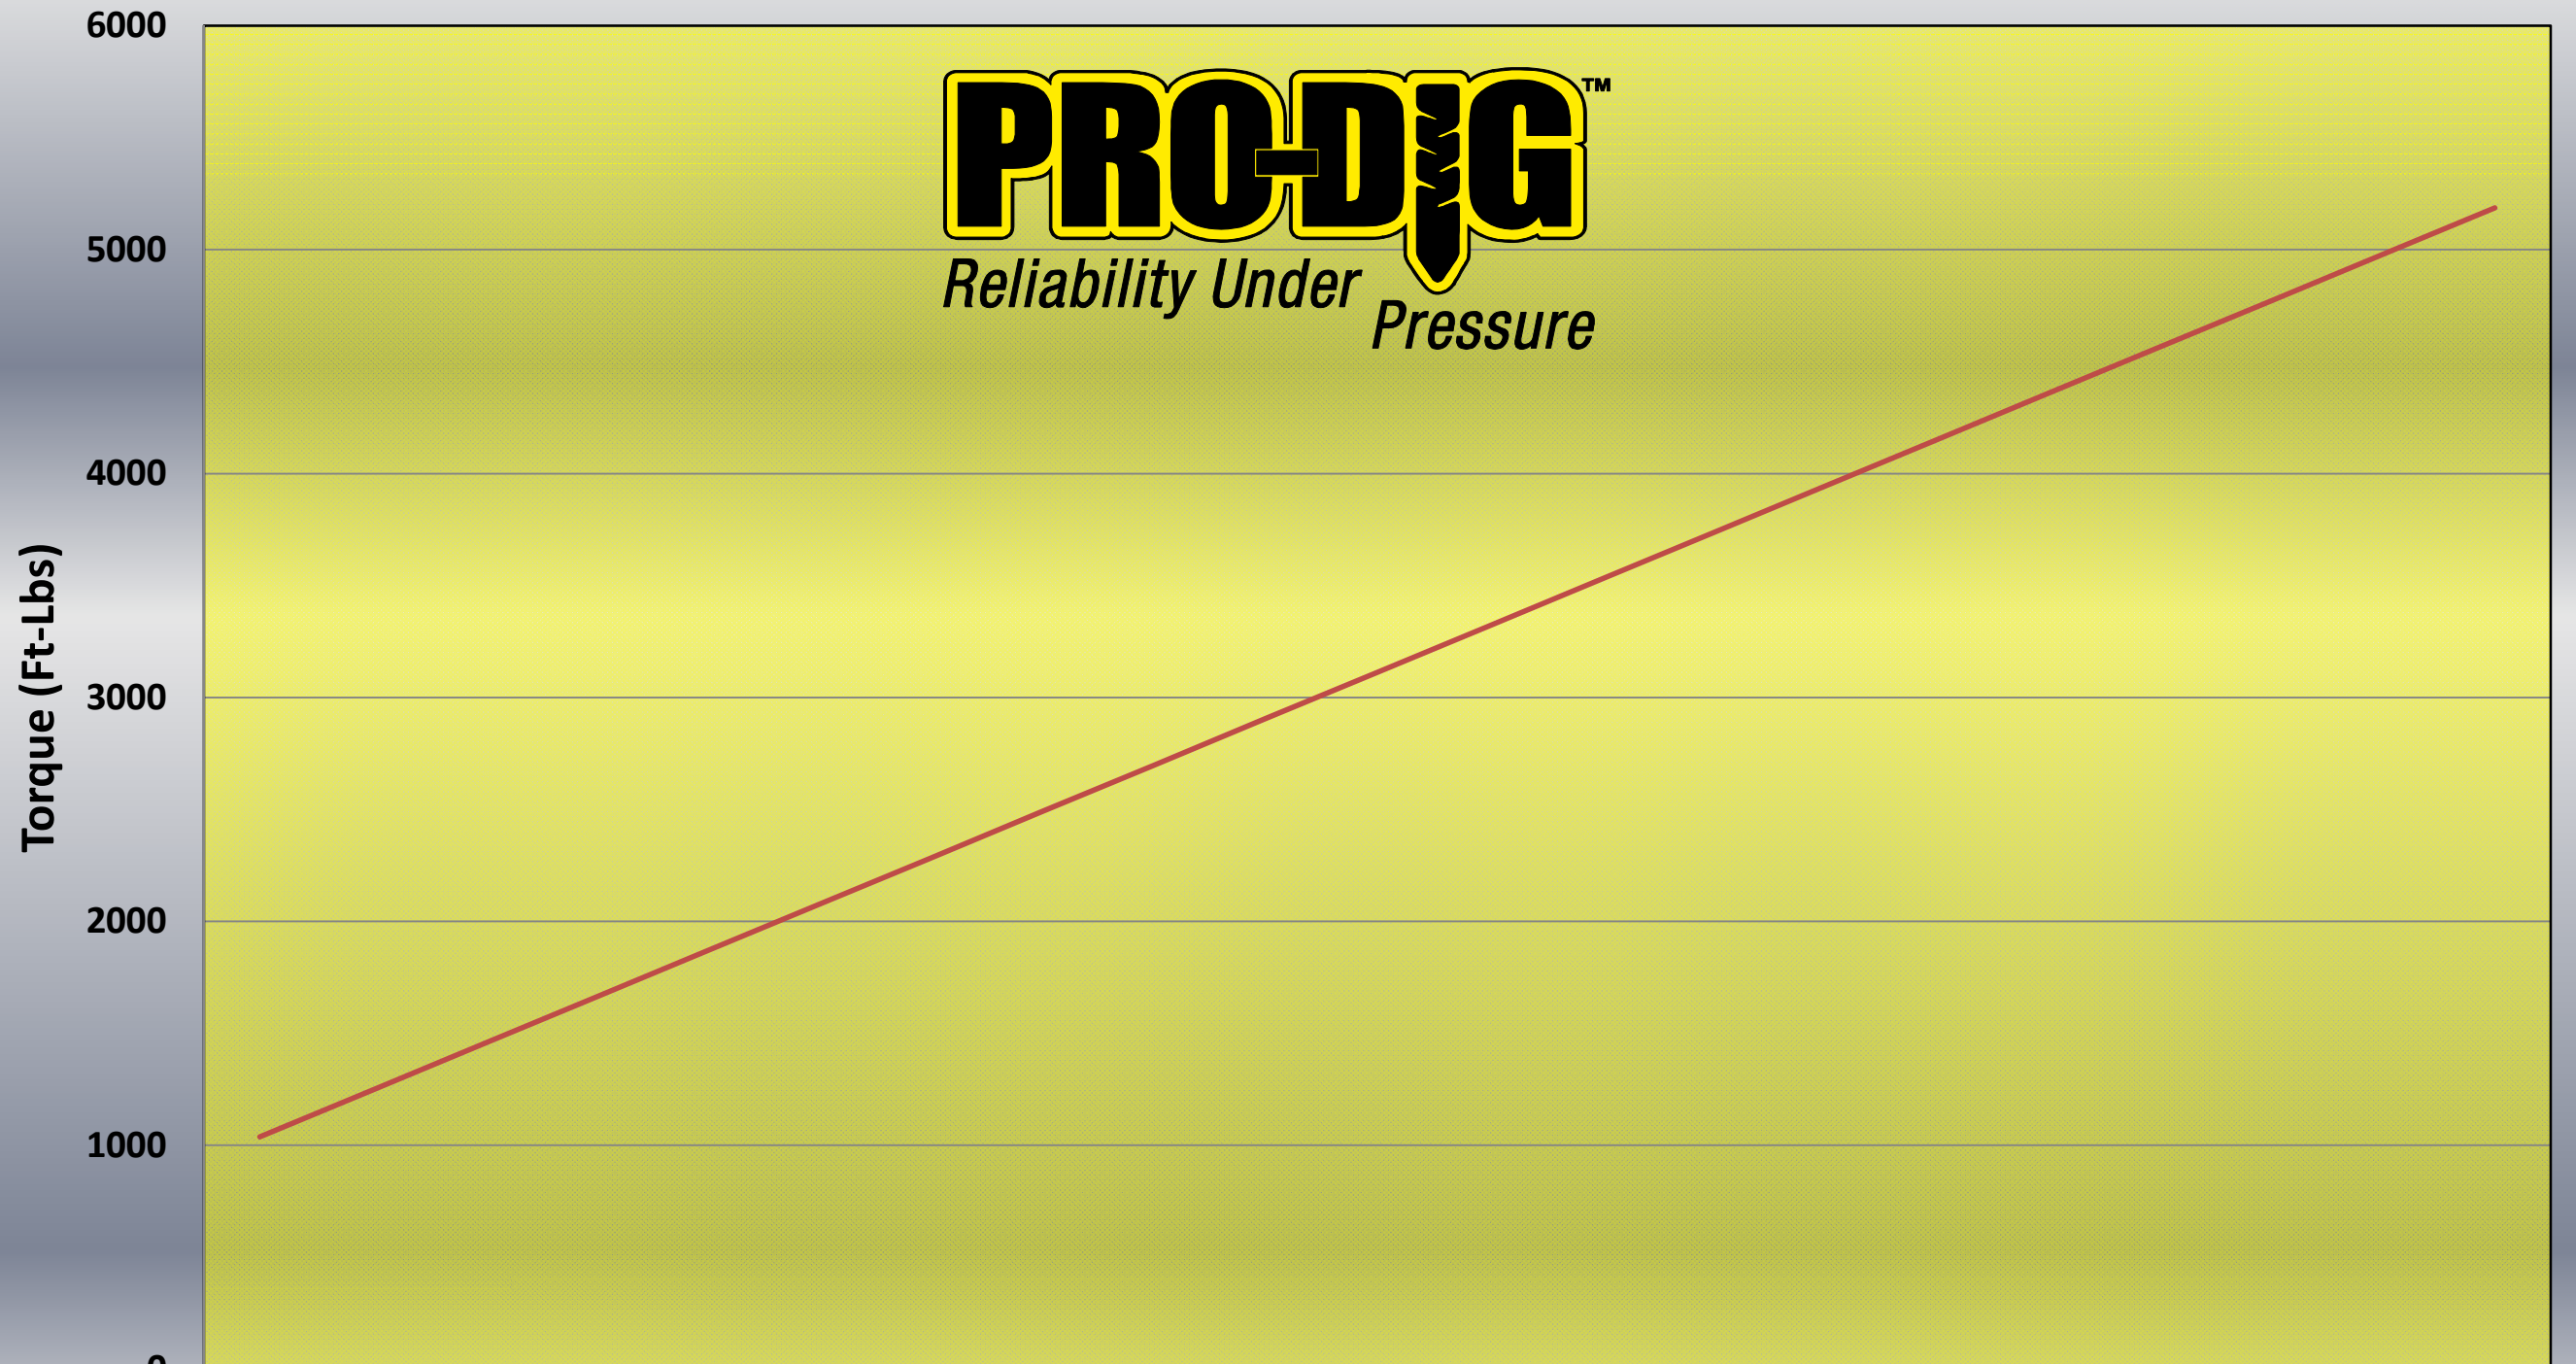

# L5K Differential Pressure Torque Chart

Pressure (PSI)	500	600	700	800	900	1000	1100	1200	1300	1400	1500	1600	1700	1800	1900	2000	2100	2200	2300	2400	2500
Torque (Ft-Lbs)	1037	1245	1452	1660	1867	2075	2282	2490	2697	2905	3112	3320	3527	3735	3942	4150	4357	4565	4772	4980	5187