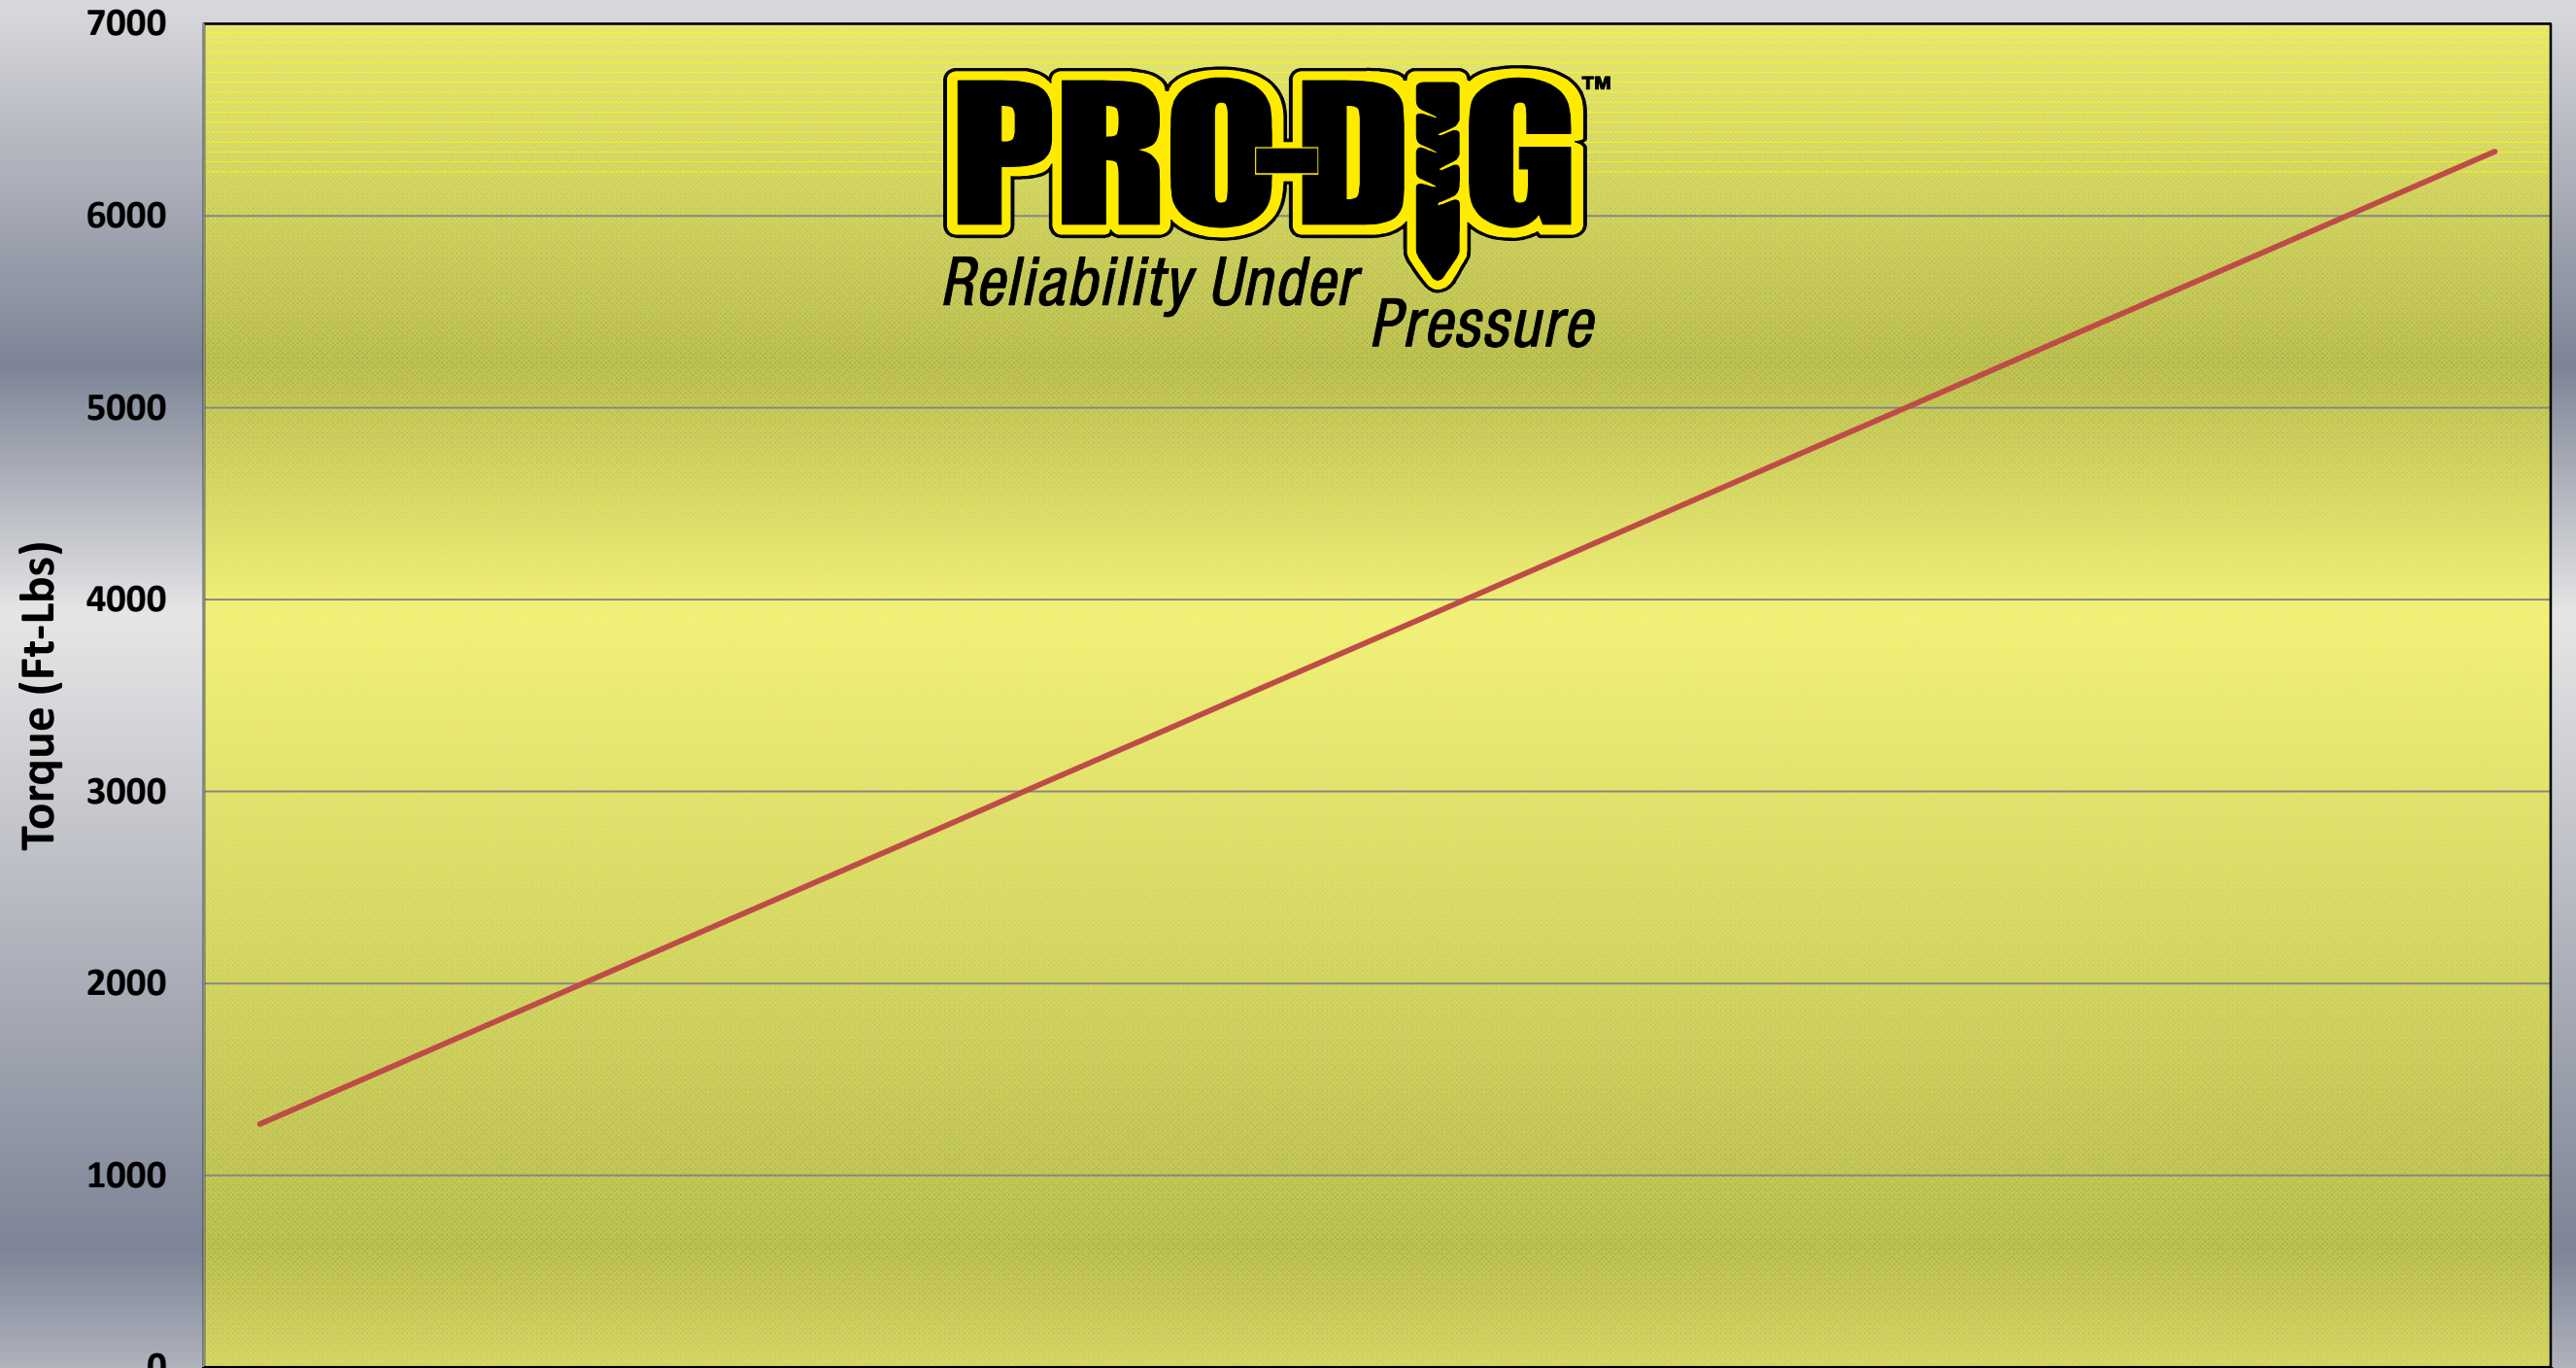

L6K5 Differential Pressure Torque Chart

Pressure (PSI)	500	600	700	800	900	1000	1100	1200	1300	1400	1500	1600	1700	1800	1900	2000	2100	2200	2300	2400	2500
Torque (Ft-Lbs)	1267	1520	1774	2027	2281	2534	2787	3041	3294	3548	3801	4054	4308	4561	4815	5068	5321	5575	5828	6082	6335