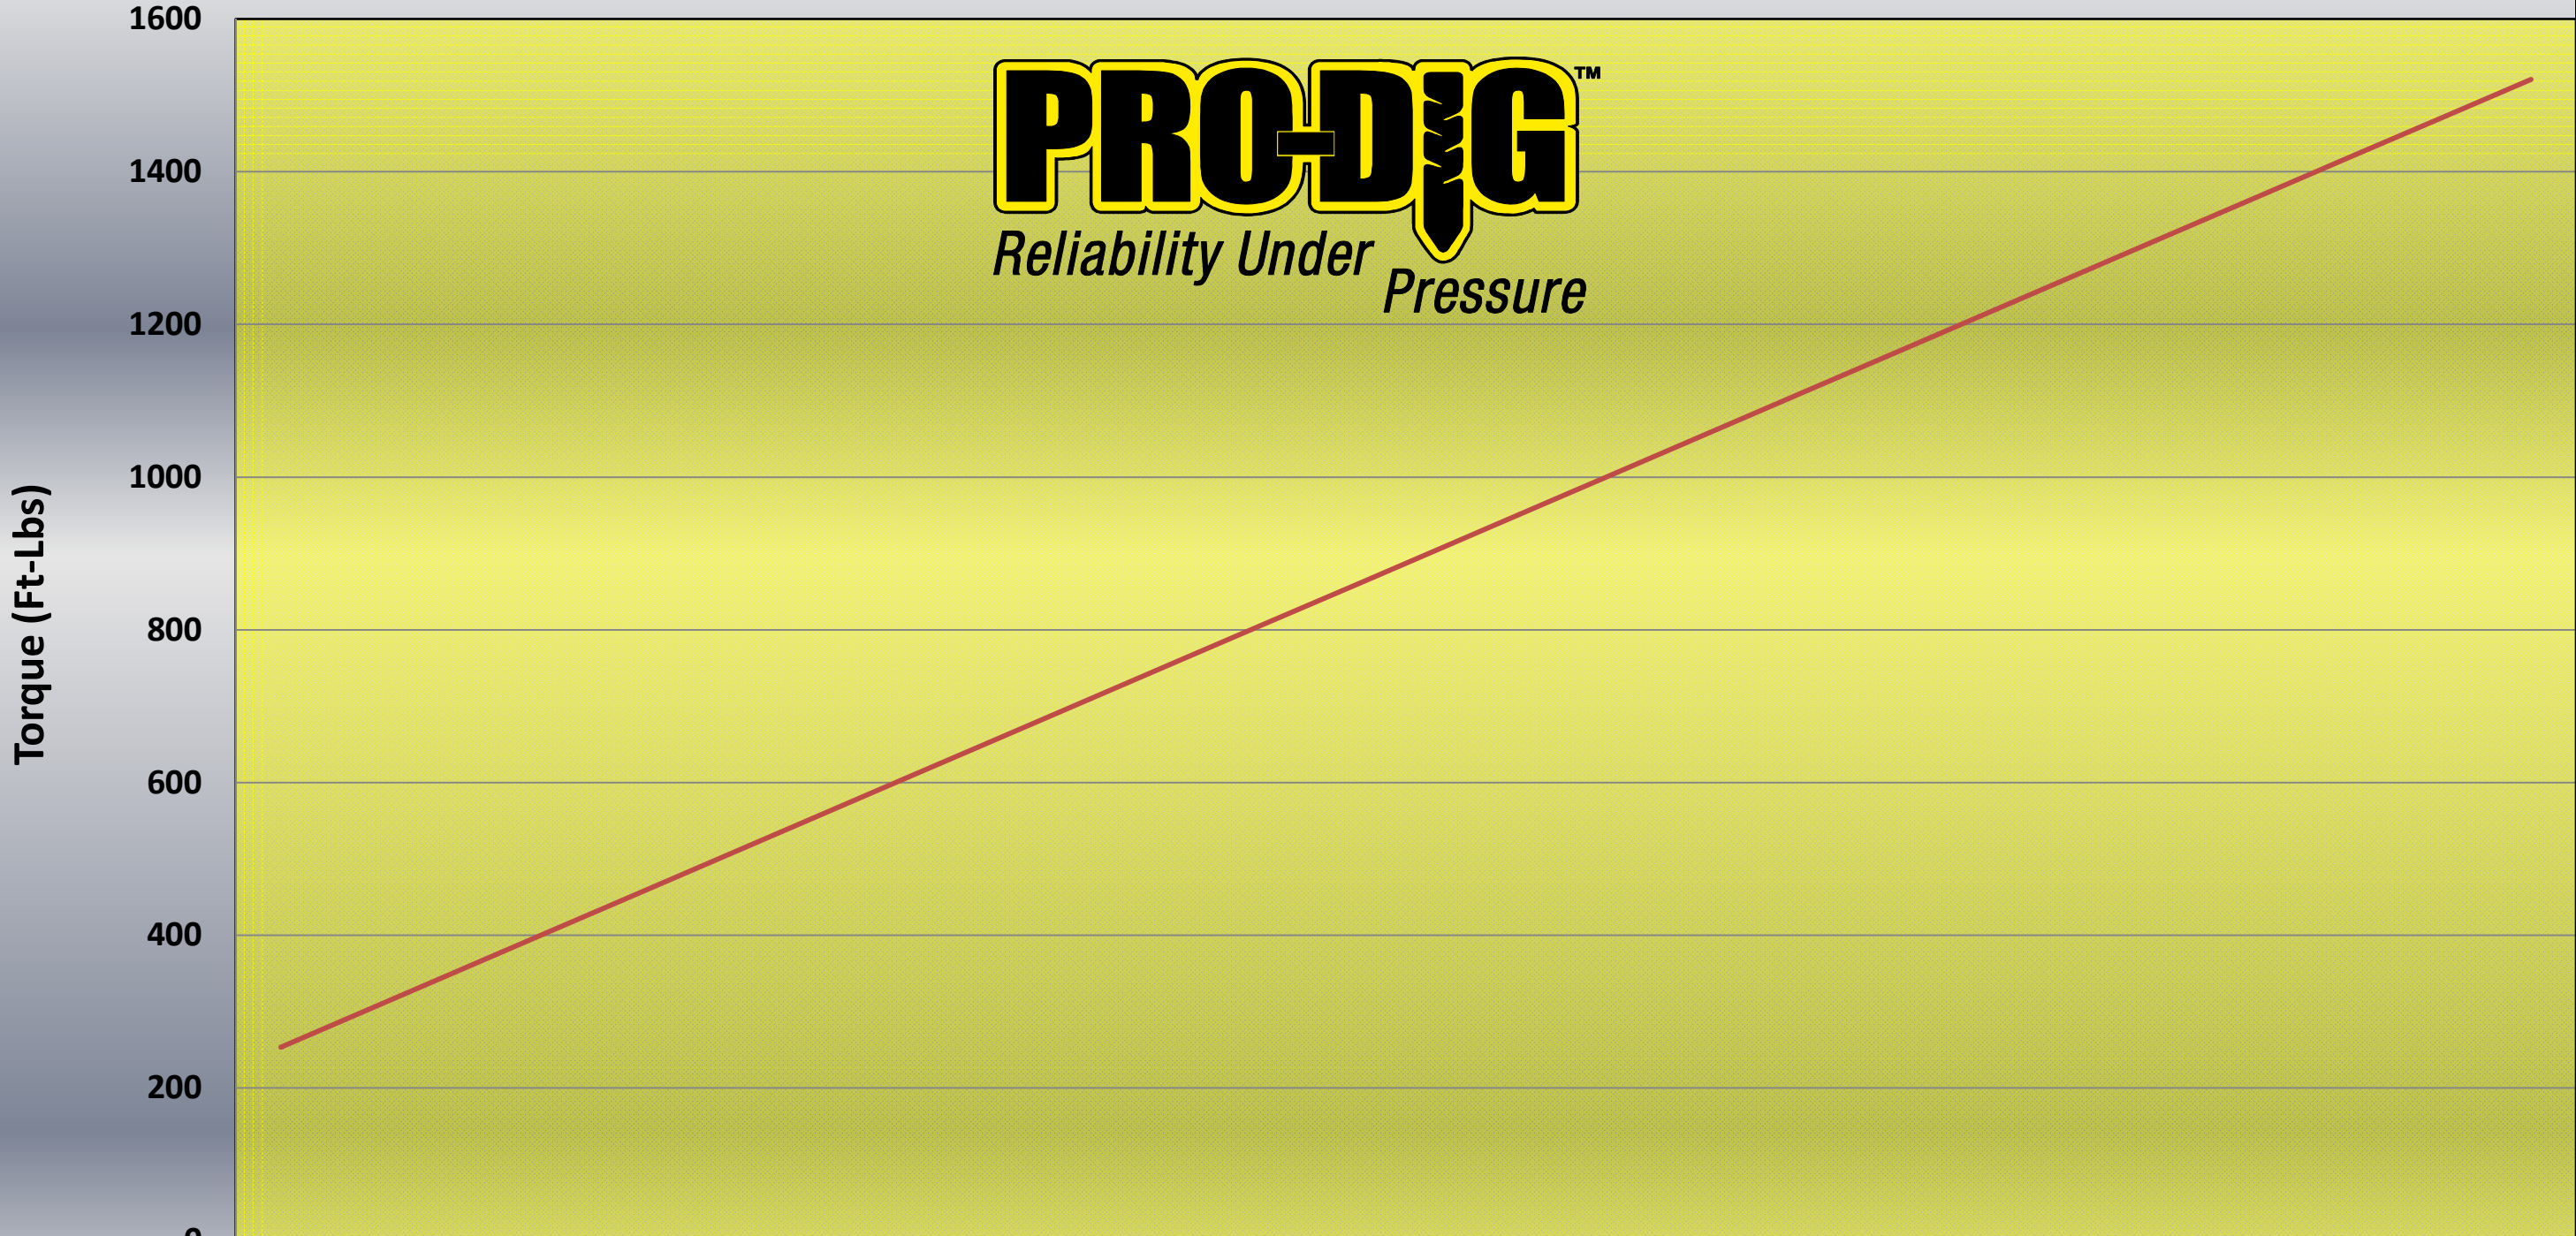

# X1K5 Differential Pressure Torque Chart

Pressure (PSI)	500	600	700	800	900	1000	1100	1200	1300	1400	1500	1600	1700	1800	1900	2000	2100	2200	2300	2400	2500	2600	2700	2800	2900	3000
Torque (Ft-Lbs)	254	304	355	406	456	507	558	608	659	710	761	811	862	913	963	1014	1065	1115	1166	1217	1268	1318	1369	1420	1470	1521