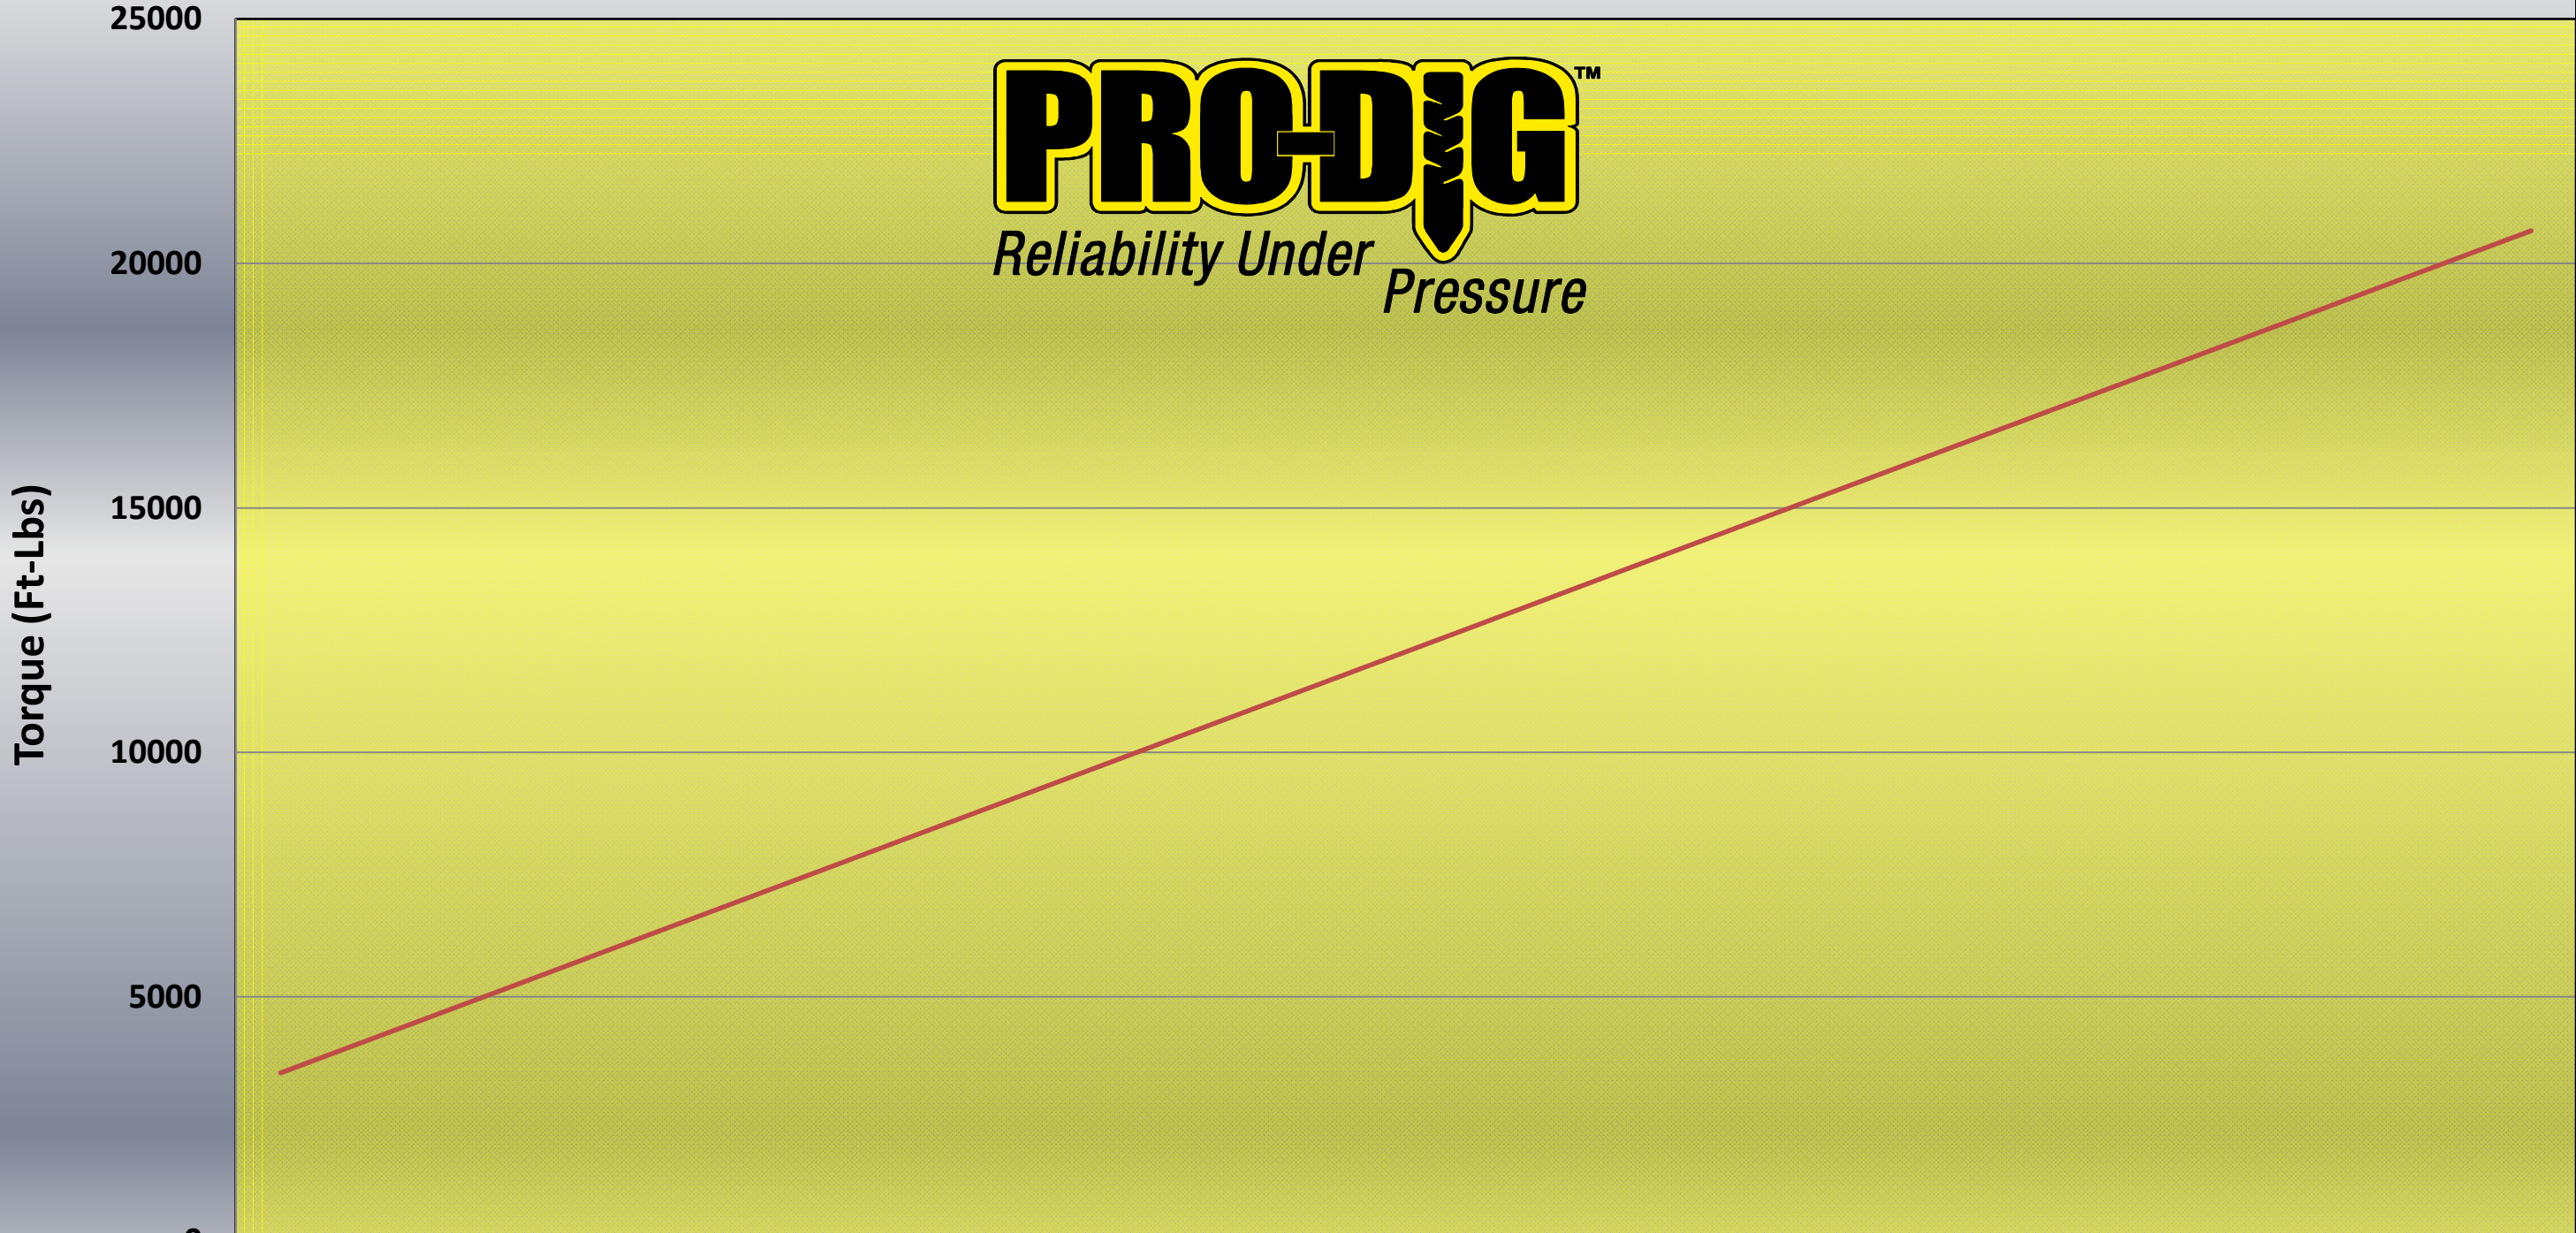

X20K Differential Pressure Torque Chart

Pressure (PSI)	500	600	700	800	900	1000	1100	1200	1300	1400	1500	1600	1700	1800	1900	2000	2100	2200	2300	2400	2500	2600	2700	2800	2900	3000
Torque (Ft-Lbs)	3445	4134	4823	5512	6201	6890	7579	8268	8957	9646	10335	11024	11713	12402	13091	13780	14469	15158	15847	16536	17225	17914	18603	19292	19981	20670