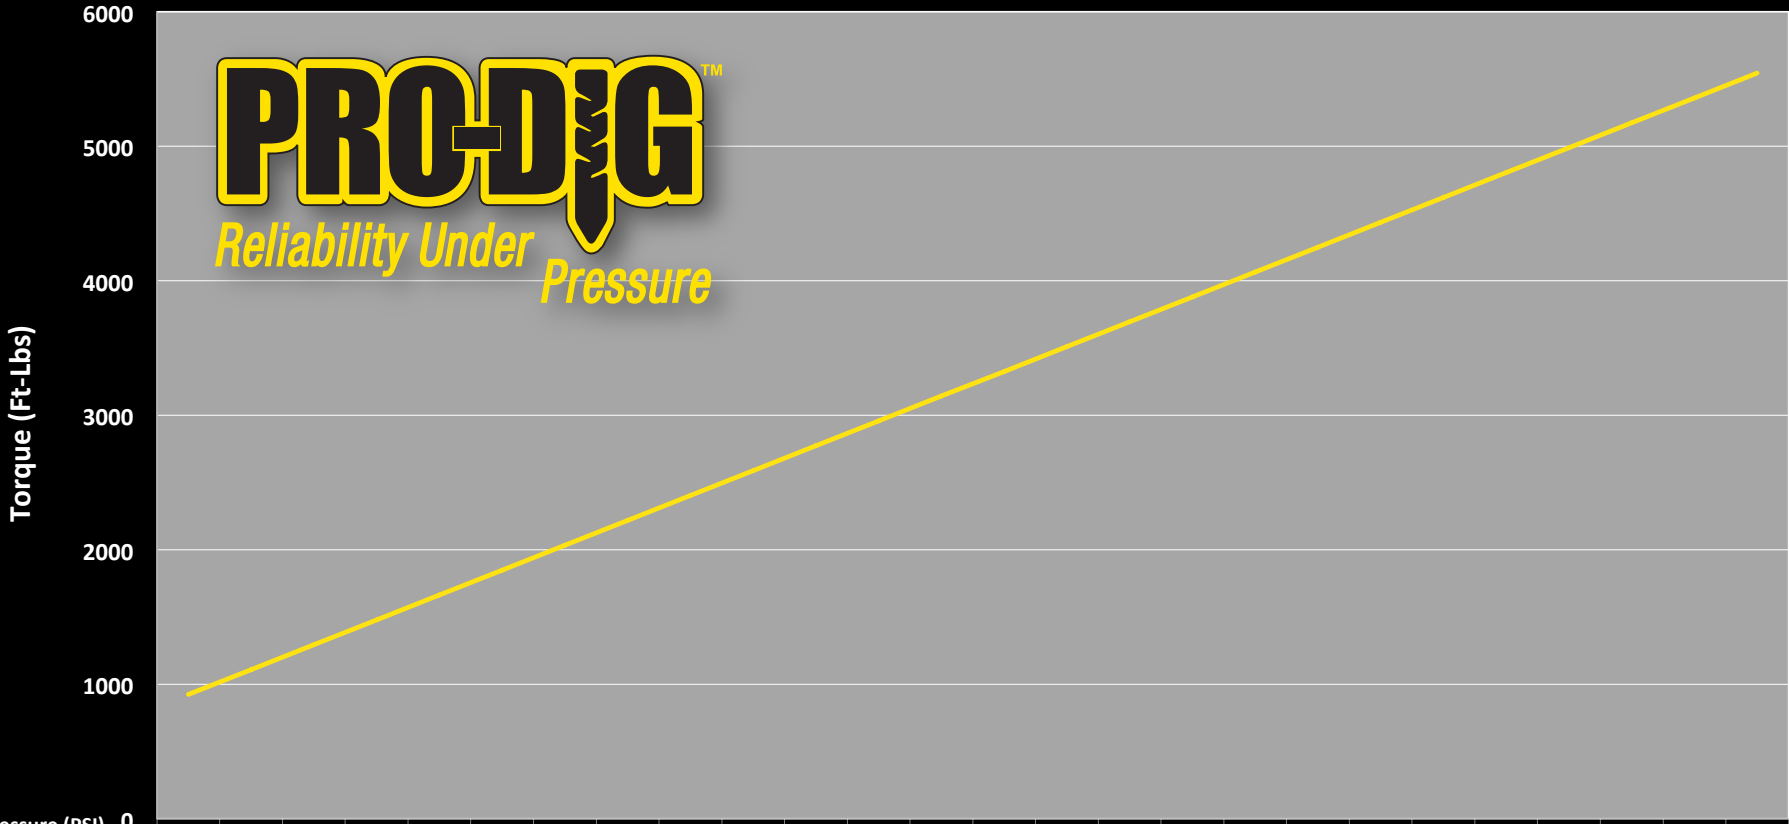

X5K5 Differential Pressure Torque Chart

Pressure (PSI)	0	500	600	700	800	900	1000	1100	1200	1300	1400	1500	1600	1700	1800	1900	2000	2100	2200	2300	2400	2500	2600	2700	2800	2900	3000
Torque (Ft-Lbs)		924	1109	1293	1478	1663	1848	2032	2217	2402	2587	2771	2956	3141	3326	3511	3695	3880	4065	4250	4434	4619	4804	4989	5173	5358	5543