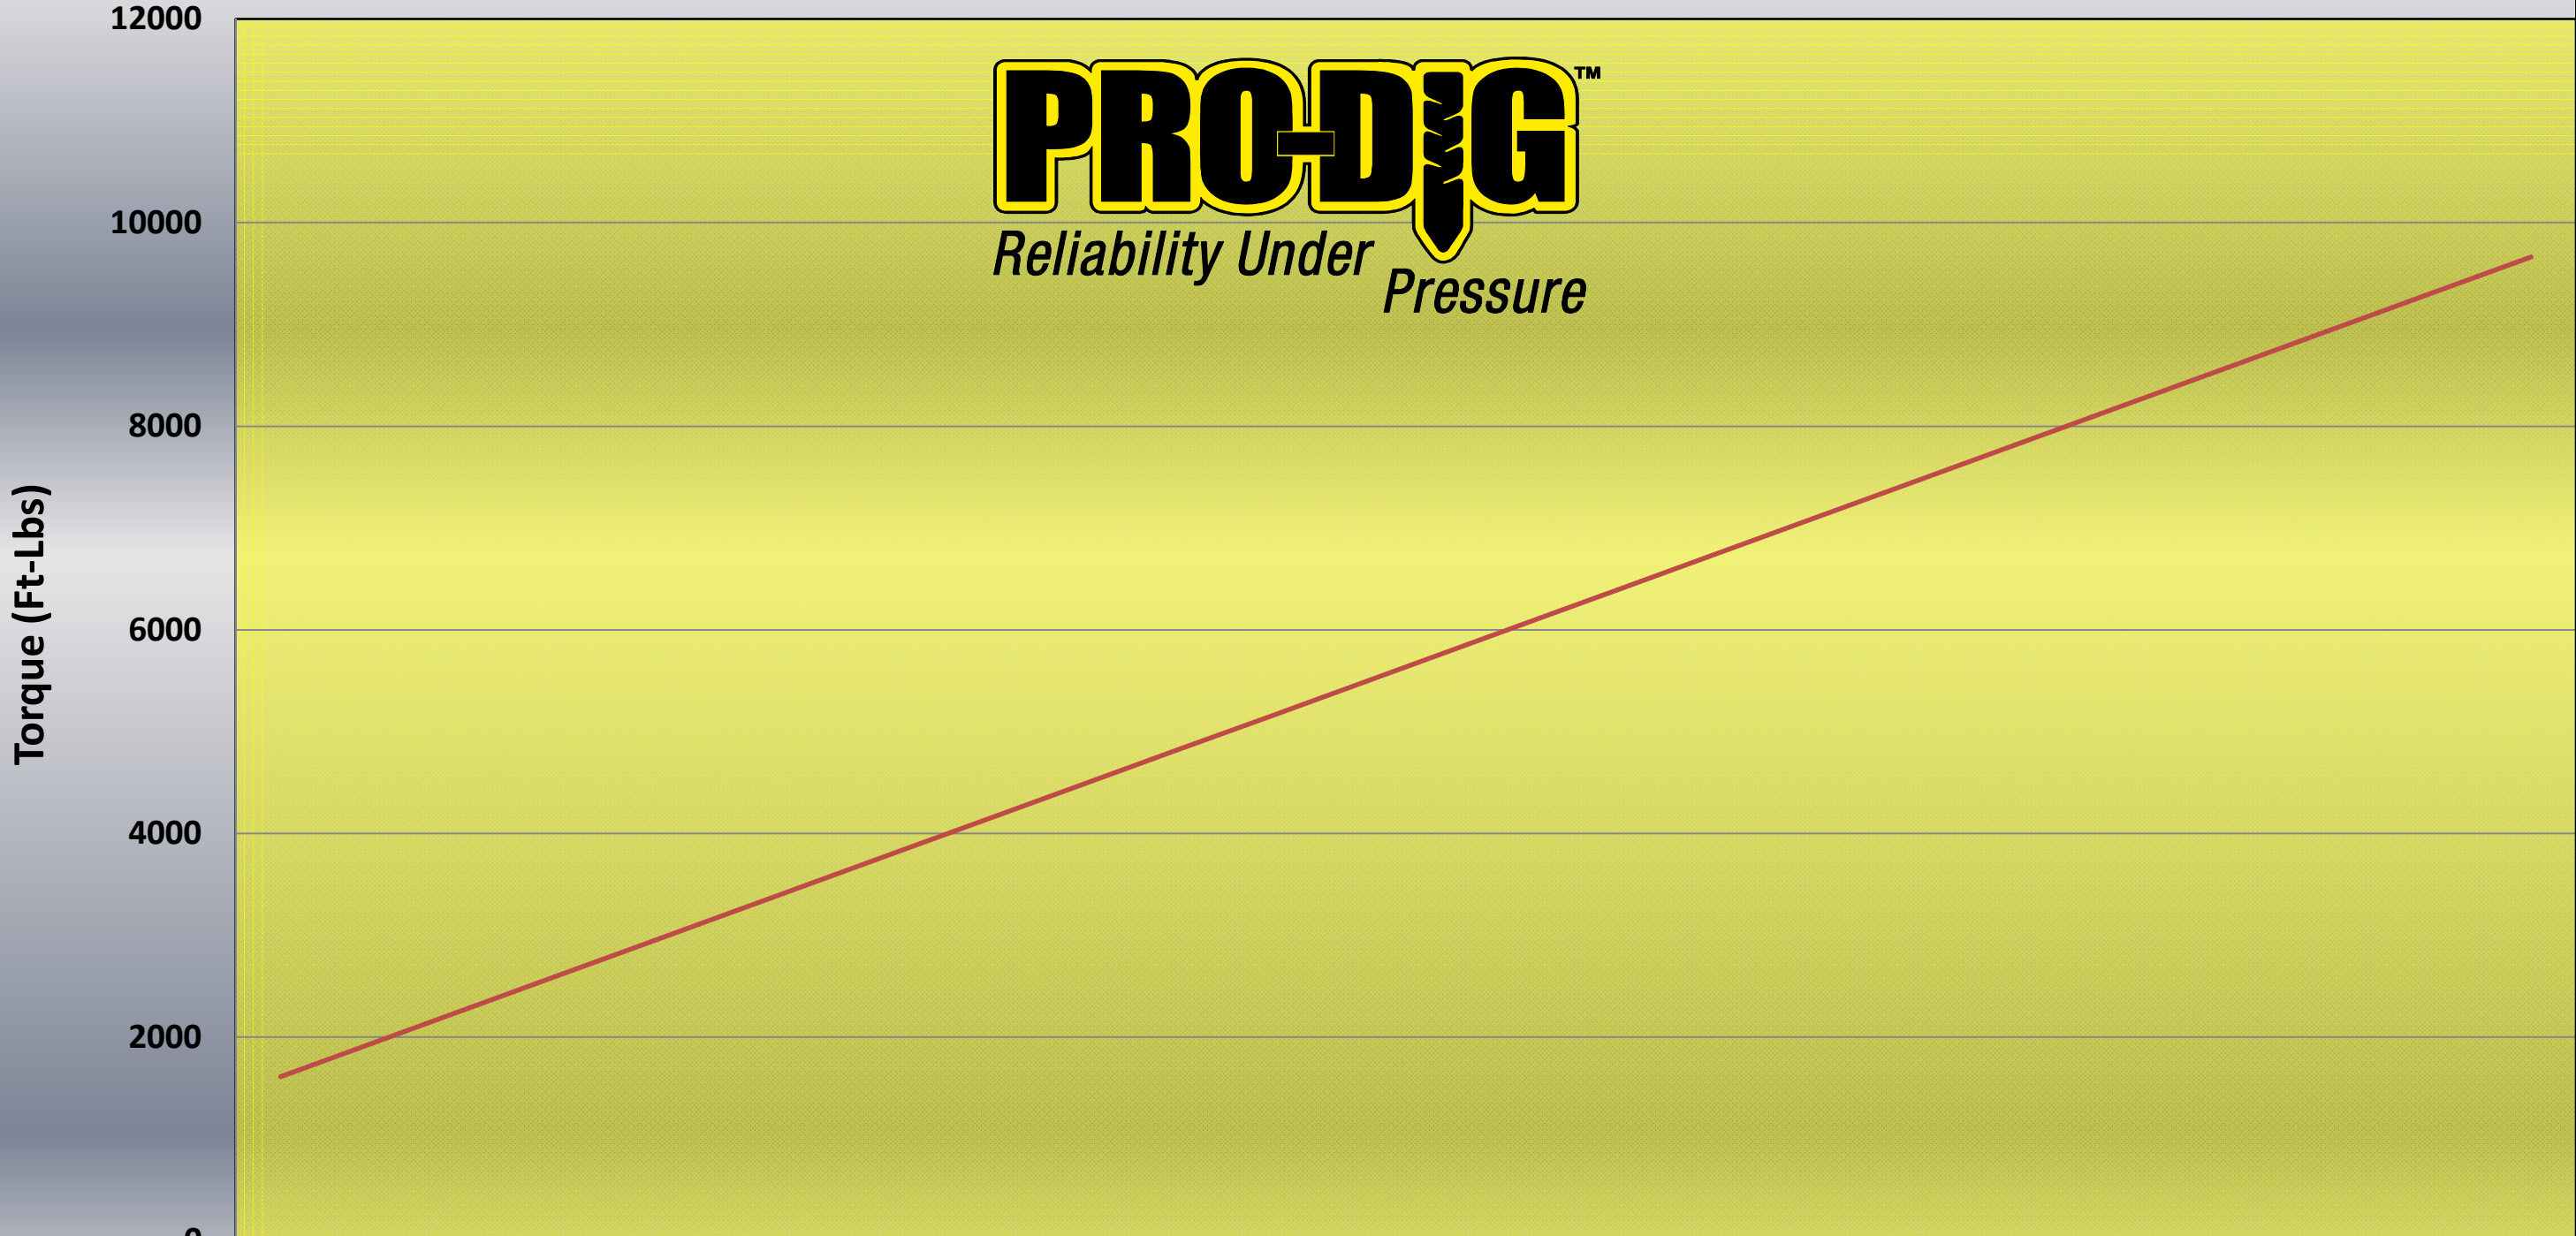

# X9K5 Differential Pressure Torque Chart

Pressure (PSI)	500	600	700	800	900	1000	1100	1200	1300	1400	1500	1600	1700	1800	1900	2000	2100	2200	2300	2400	2500	2600	2700	2800	2900	3000
Torque (Ft-Lbs)	1611	1933	2255	2577	2899	3221	3543	3865	4187	4509	4832	5154	5476	5798	6120	6442	6764	7086	7408	7730	8053	8375	8697	9019	9341	9663