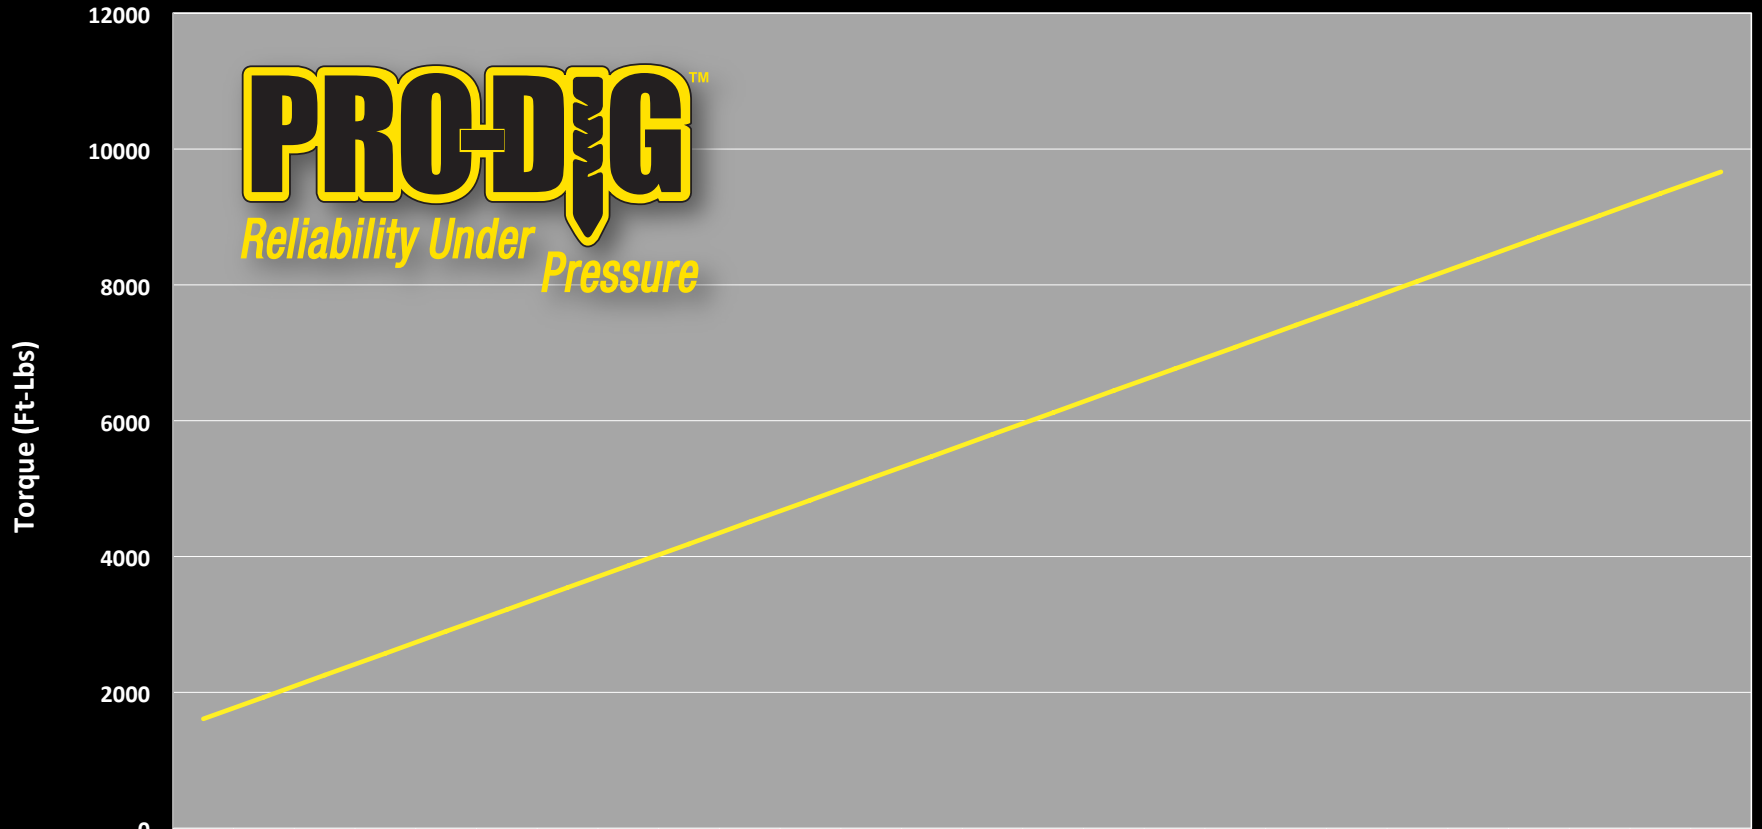

X9K5 Differential Pressure Torque Chart

Pressure (PSI)	500	600	700	800	900	1000	1100	1200	1300	1400	1500	1600	1700	1800	1900	2000	2100	2200	2300	2400	2500	2600	2700	2800	2900	3000
Torque (Ft-Lbs)	1611	1933	2255	2577	2899	3221	3543	3865	4187	4509	4832	5154	5476	5798	6120	6442	6764	7086	7408	7730	8053	8375	8697	9019	9341	9663