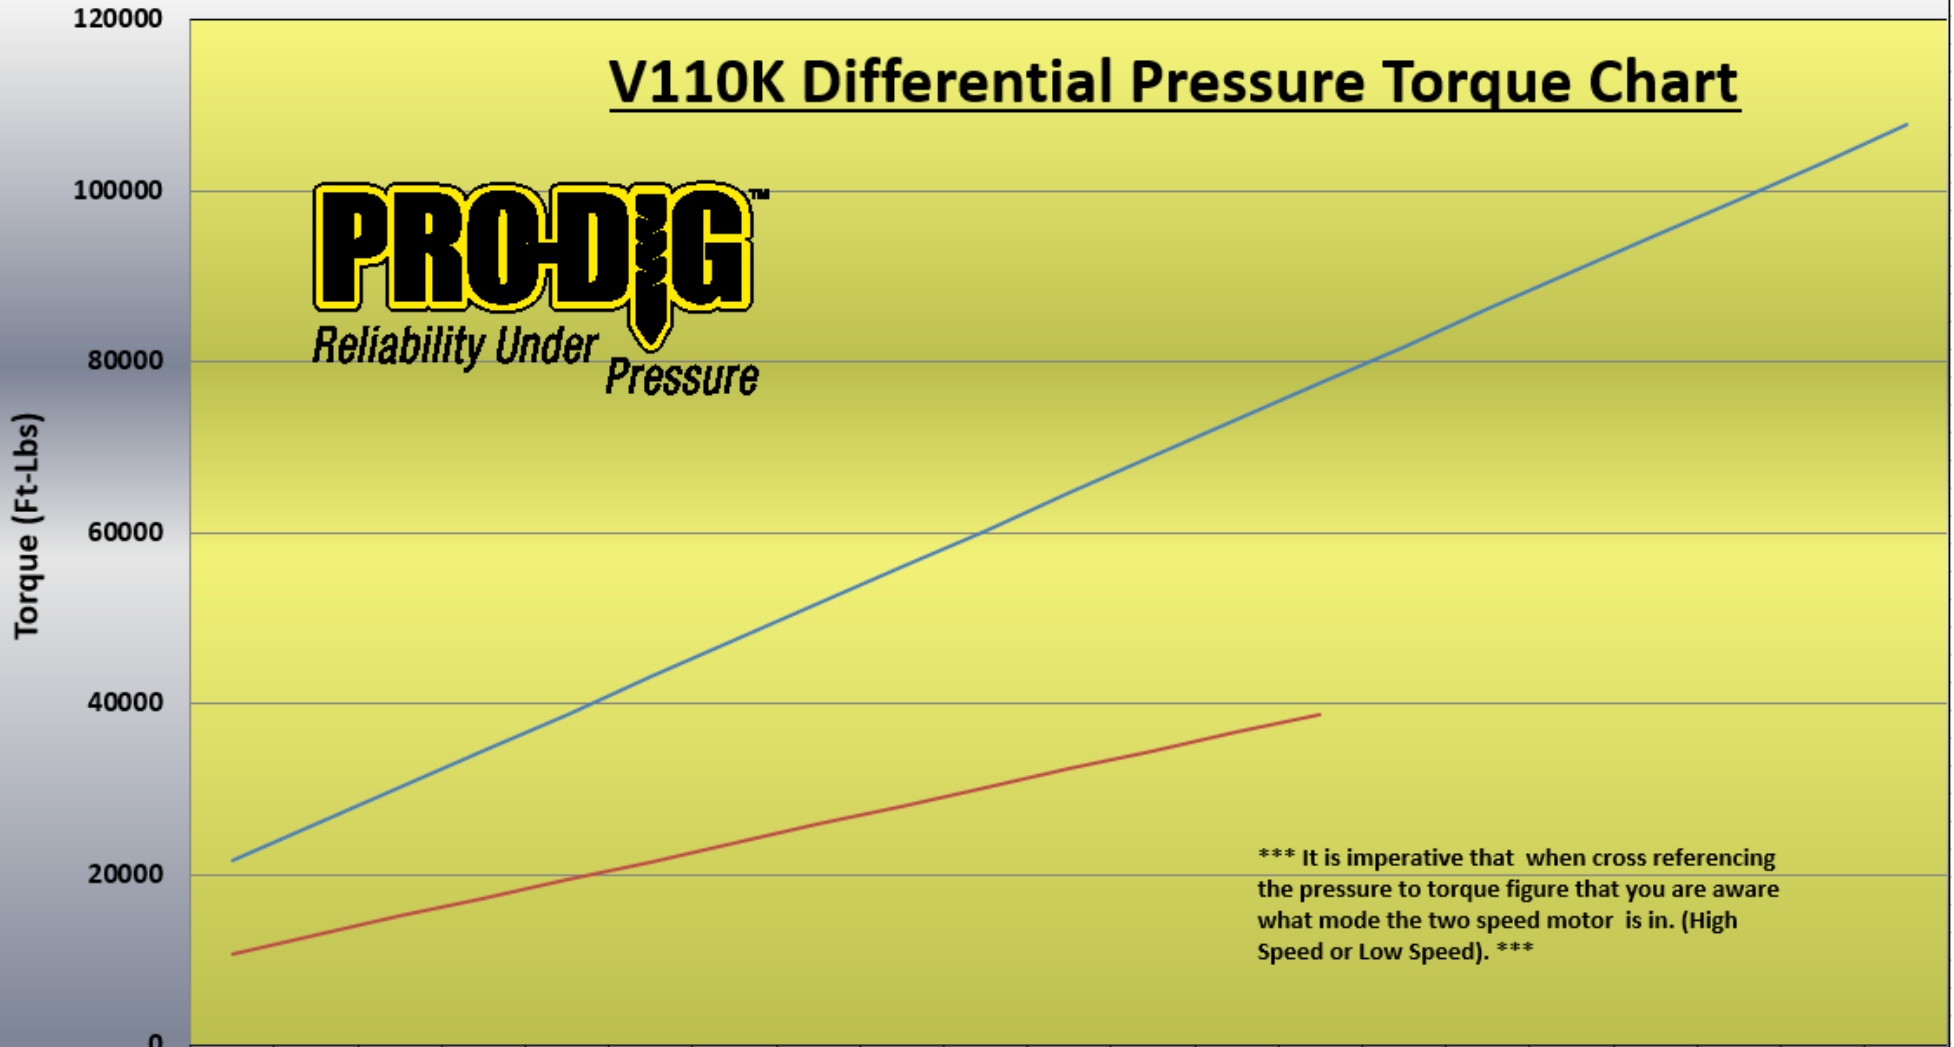

# V110K Differential Pressure Torque Chart

Pressure (PSI)	1000	1200	1400	1600	1800	2000	2200	2400	2600	2800	3000	3200	3400	3600	3800	4000	4200	4400	4600	4800	5000	
Hi Spd/Lo Tqe (Ft-Lbs)	10770	12924	15078	17231	19385	21539	23693	25847	28001	30155	32309	34463	36617	38770								
Lo Spd/Hi Tqe (Ft-Lbs)	21539	25847	30155	34462	38770	43078	47386	51694	56001	60309	64617	68925	73233	77540	81848	86156	90464	94772	99079	103387	107695	