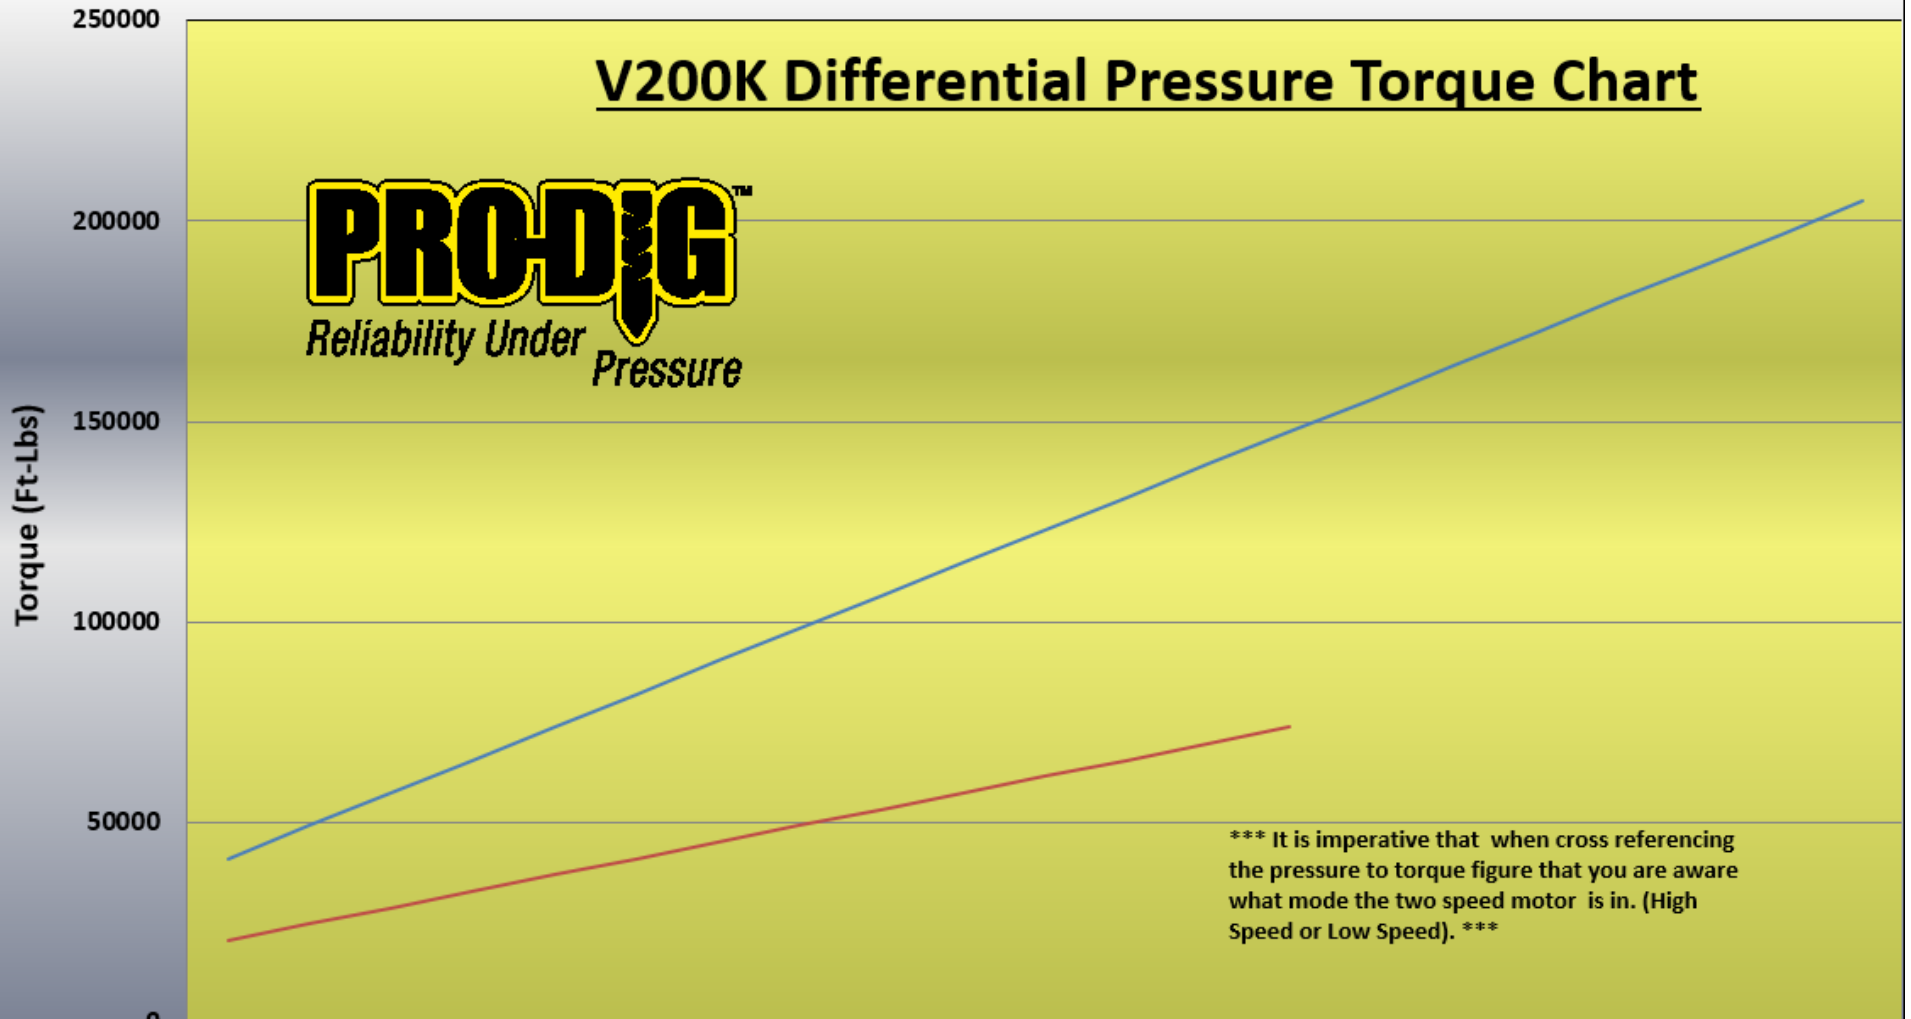

V200K Differential Pressure Torque Chart

Pressure (PSI)	1000	1200	1400	1600	1800	2000	2200	2400	2600	2800	3000	3200	3400	3600	3800	4000	4200	4400	4600	4800	5000	
Hi Spd/Lo Tqe (Ft-Lbs)	20490	24588	28686	32784	36882	40980	45078	49176	53274	57372	61425	65568	69666	73764								
Lo Spd/Hi Tqe (Ft-Lbs)	40980	49176	57372	65568	73764	81960	90156	98352	106548	114744	122850	131136	139332	147528	155724	163920	172116	180312	188508	196704	204900	