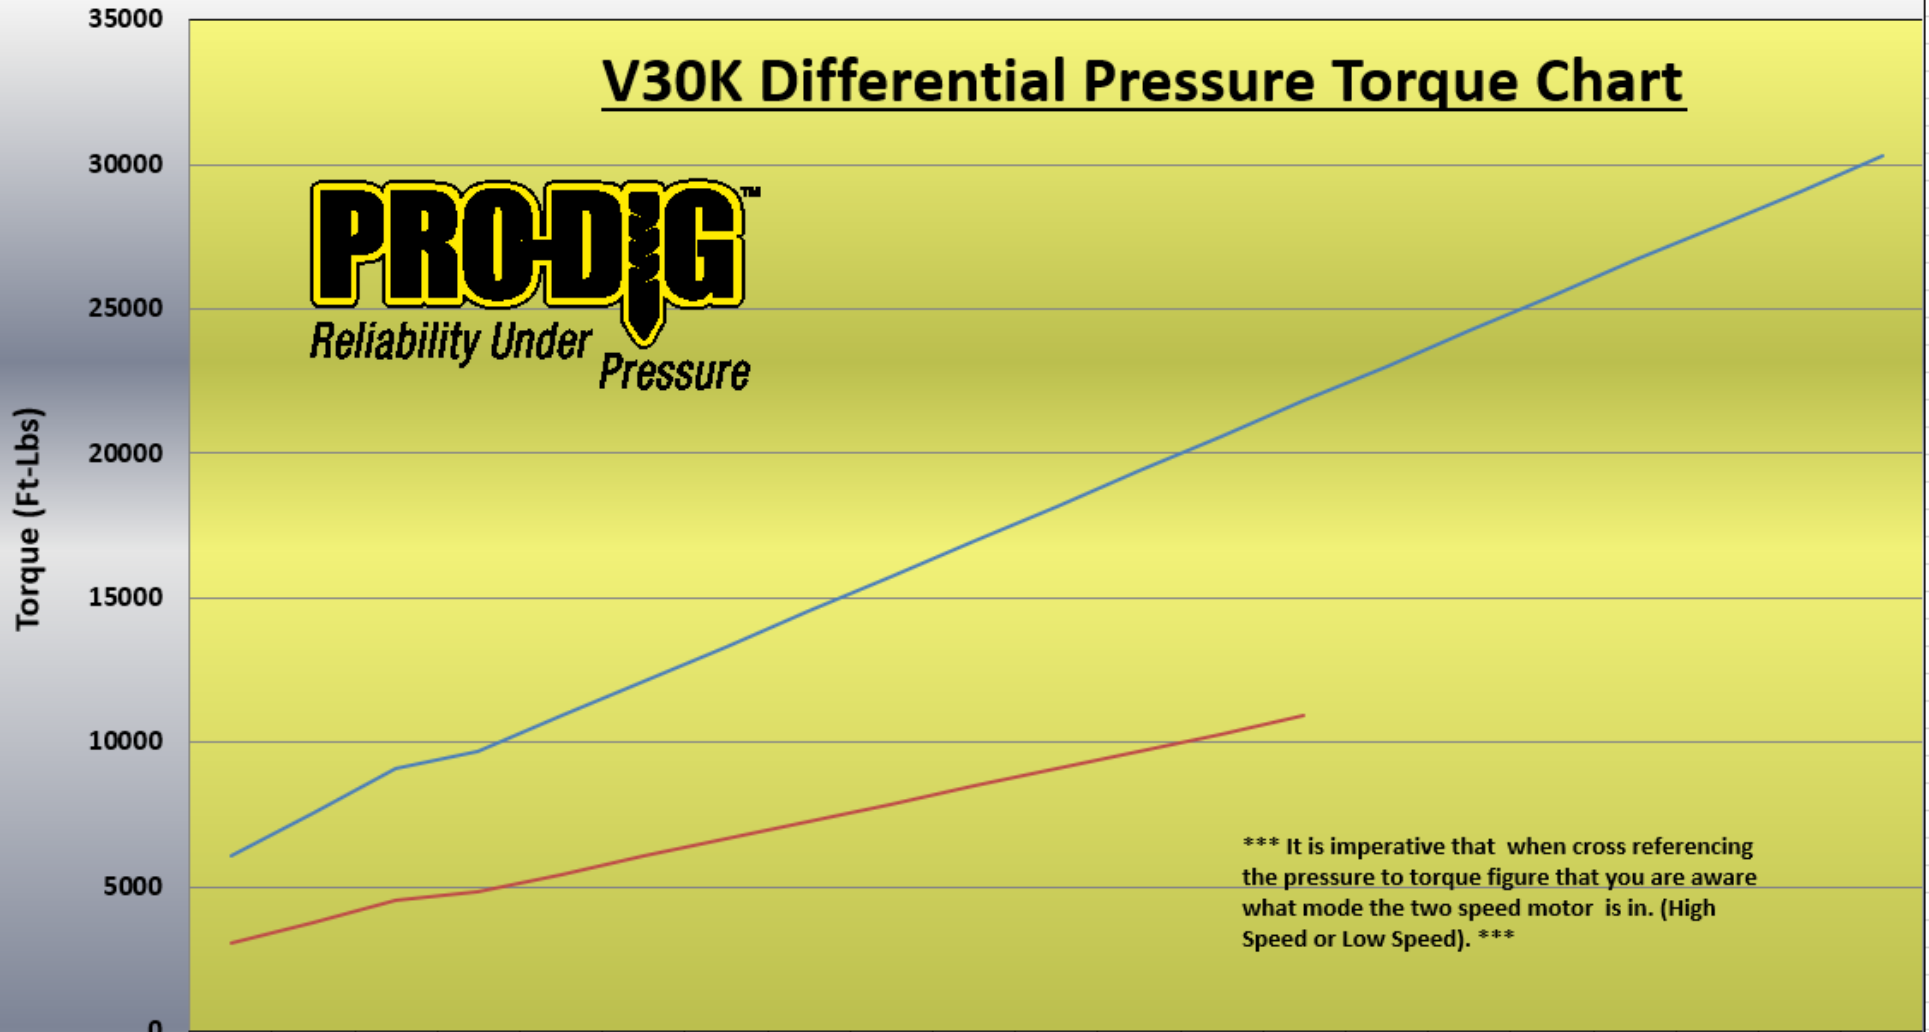

## V30K Differential Pressure Torque Chart

Pressure (PSI)	1000	1200	1400	1600	1800	2000	2200	2400	2600	2800	3000	3200	3400	3600	3800	4000	4200	4400	4600	4800	5000	
Hi Spd/Lo Tqe (Ft-Lbs)	3030	3787	4545	4848	5453	6059	6665	7271	7877	8483	9089	9695	10301	10906								
Lo Spd/Hi Tqe (Ft-Lbs)	6059	7574	9089	9695	10906	12118	13330	14542	15753	16965	18177	19389	20601	21812	23024	24236	25448	26660	27871	29083	30295	